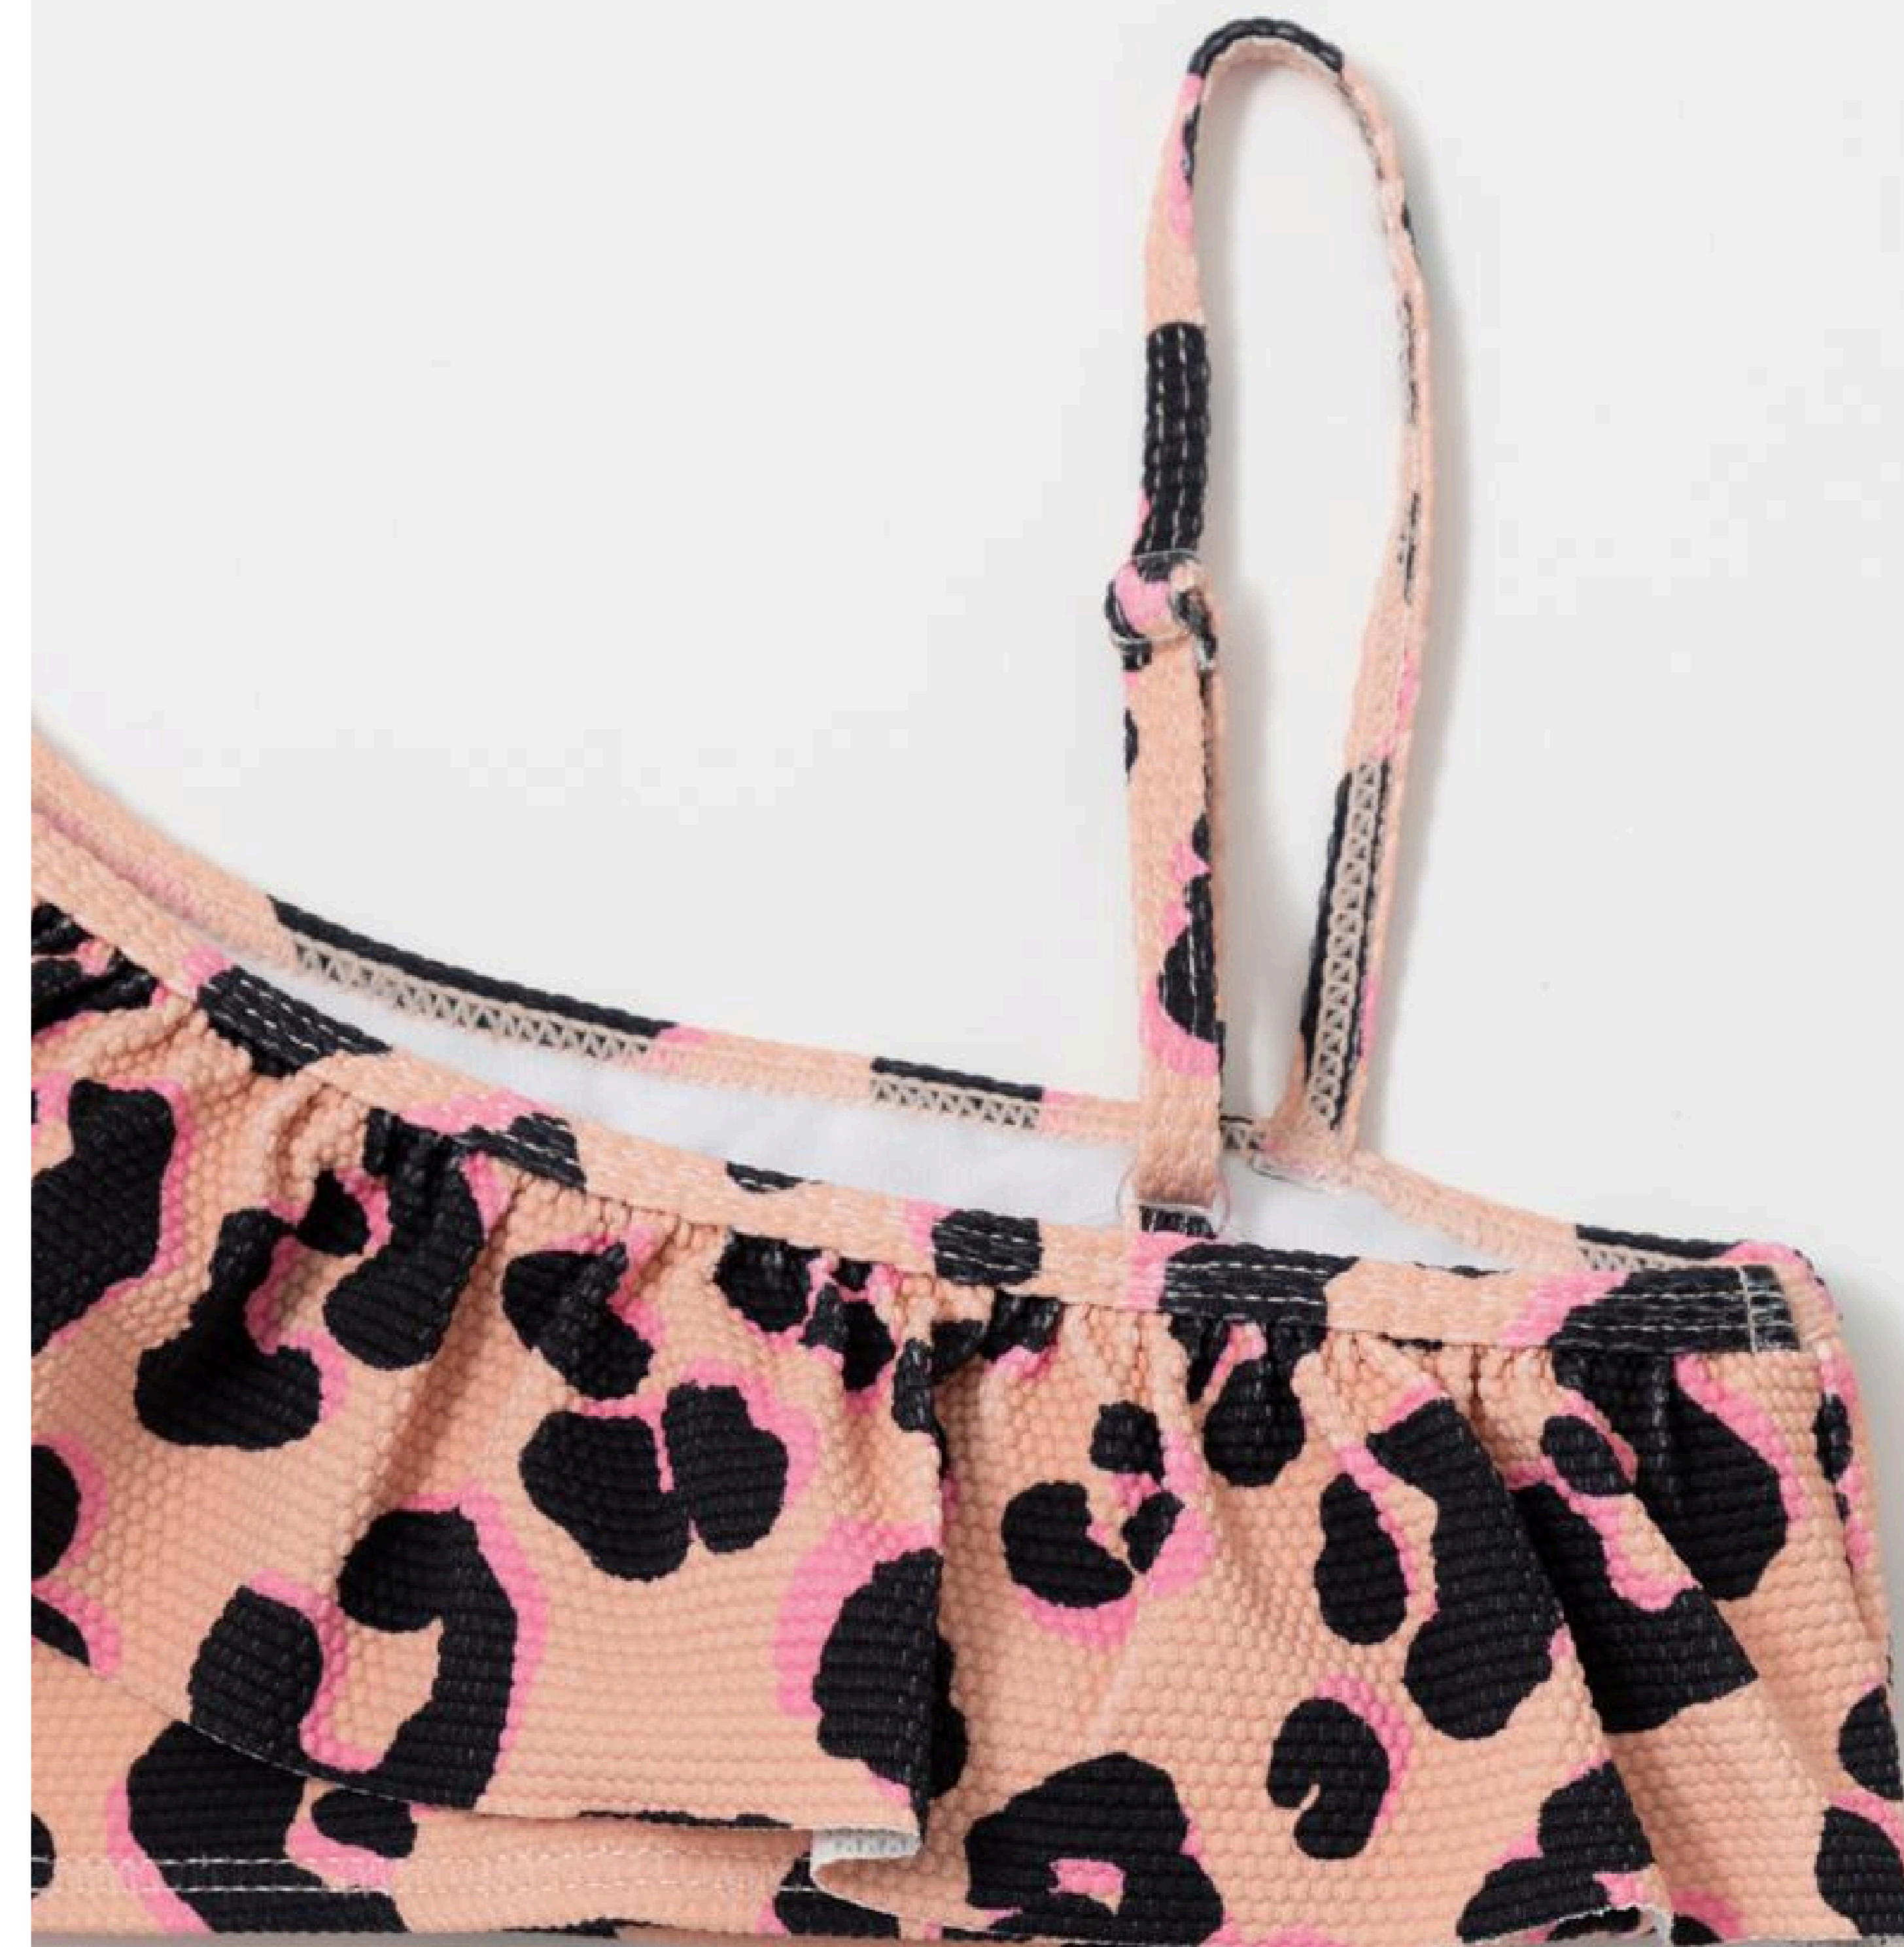

TK 17021

TK 17021_4H ФВ ●

СОСТАВ: 95% НЕЙЛОН, 5% ЭЛАСТАН

РАЗМЕРЫ: 104-110 / 110-116 / 116-122 / 122-128