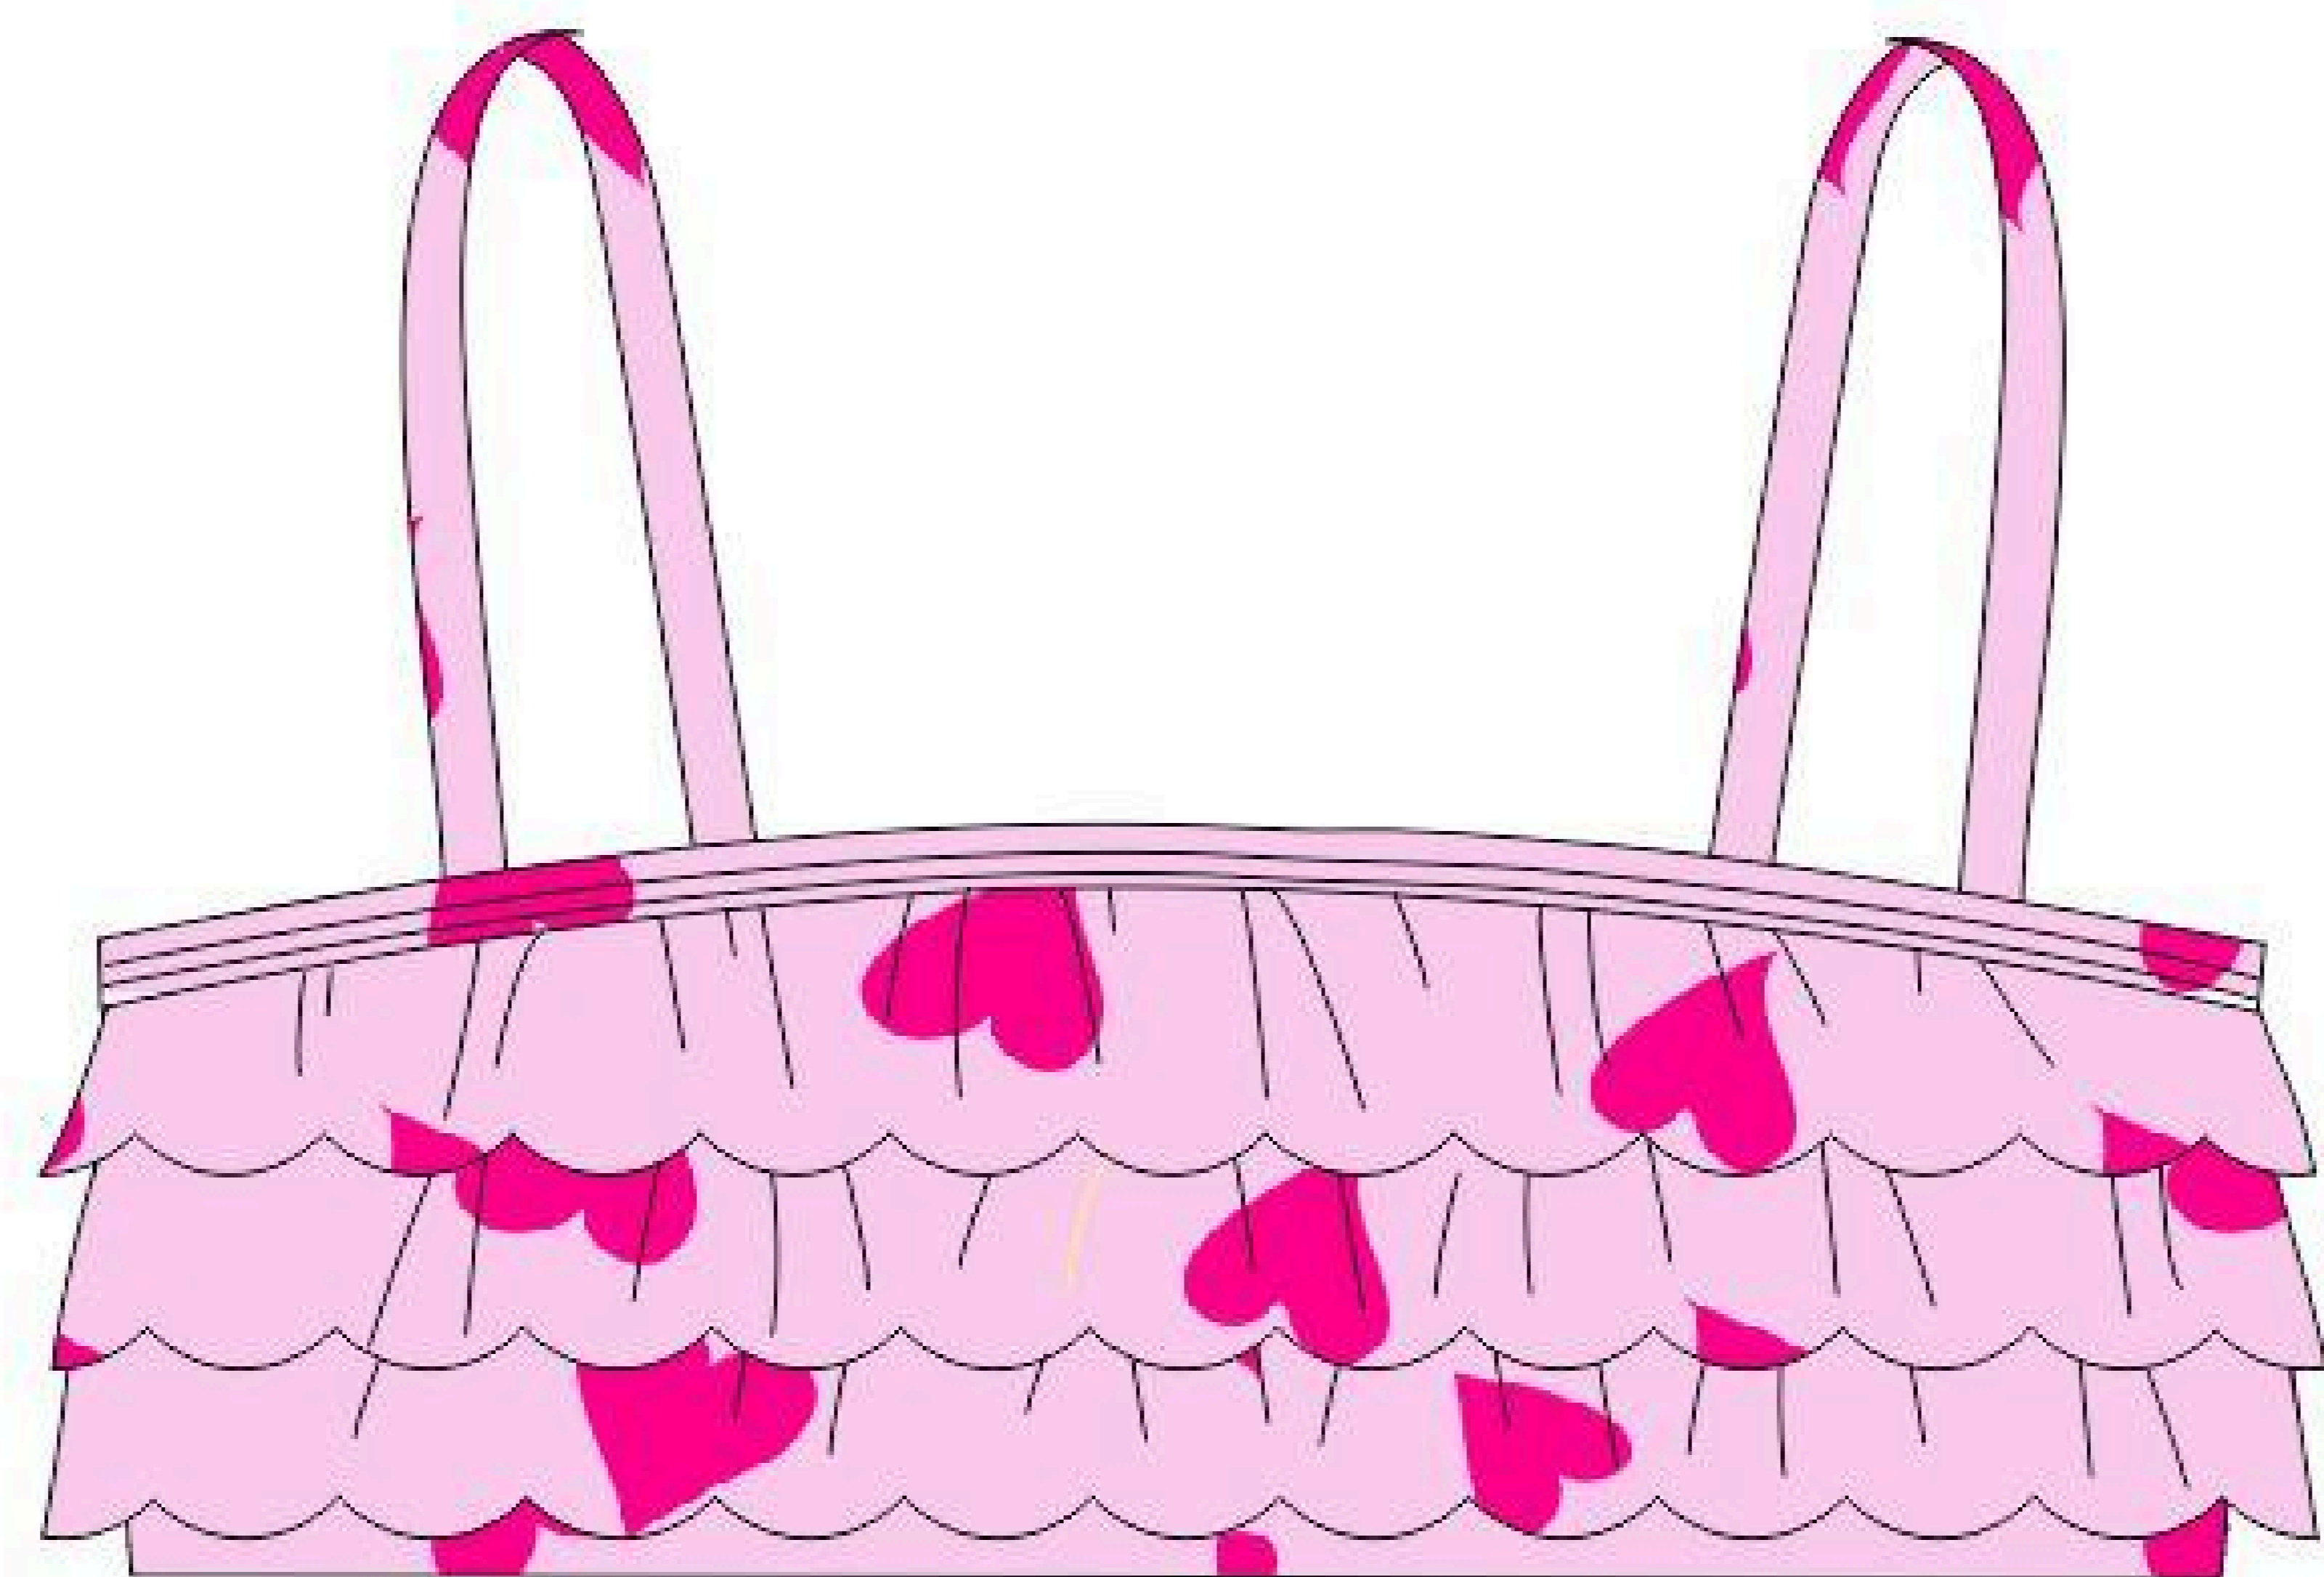

TK 17026

TK 17026_1H ФВ

СОСТАВ: 95% НЕЙЛОН, 5% ЭЛАСТАН

РАЗМЕРЫ: 92-98 / 98-104 / 104-110 / 110-116 / 116-122