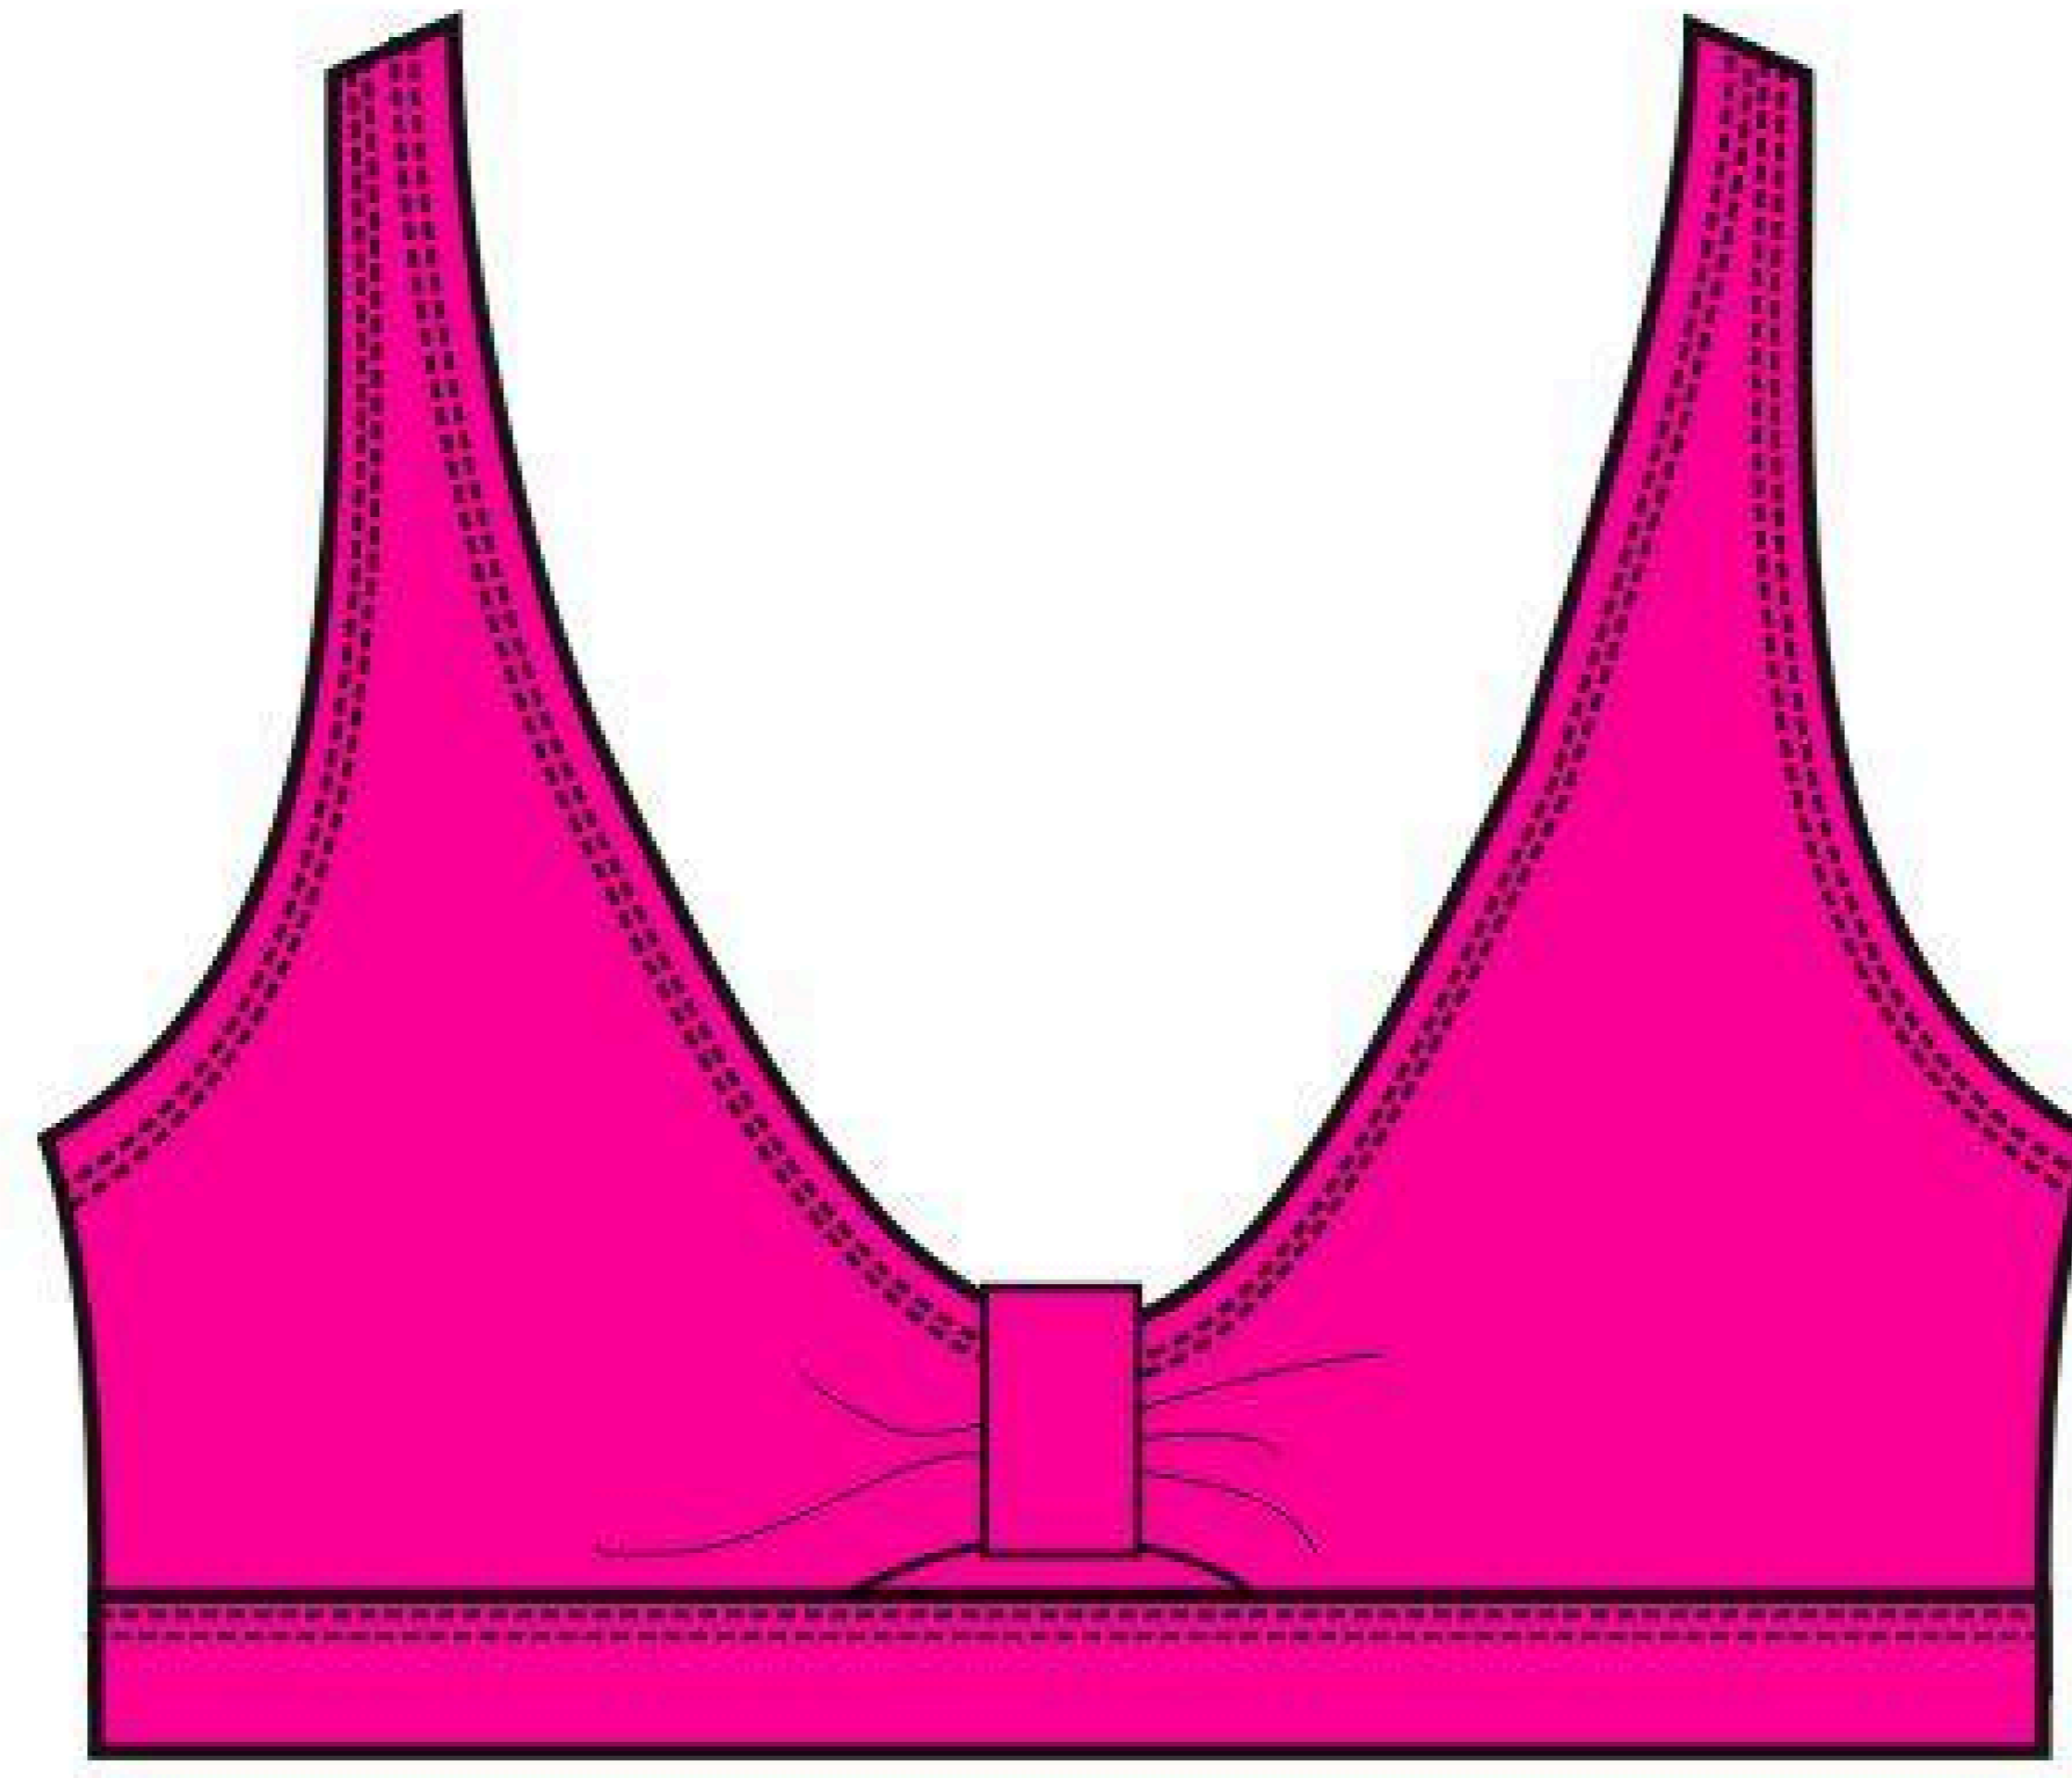

РАЗМЕРЫ: 104-110 / 110-116 / 116-122 / 122-128

TK 17021

TK 17021_4H ФВ ●

СОСТАВ: 95% НЕЙЛОН, 5% ЭЛАСТАН

РАЗМЕРЫ: 104-110 / 110-116 / 116-122 / 122-128

TK 17027

TK 17027_1 ФВ 

СОСТАВ: 85% ПОЛИЭСТЕР, 15% ЭЛАСТАН