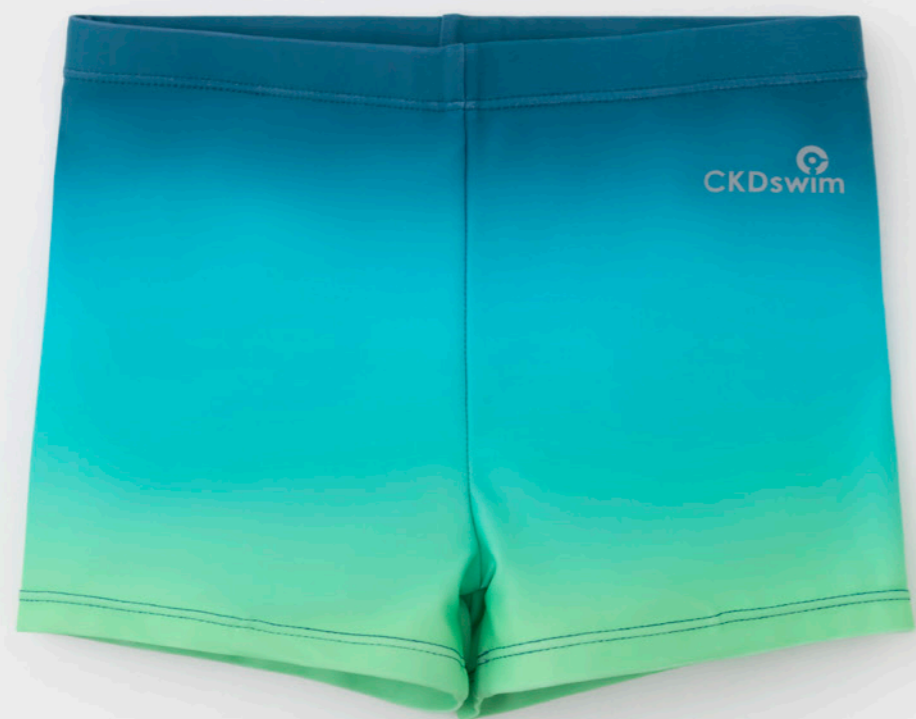

1.

2.

1. ТК 19011_1 ФВ

80% нейлон, 20% спандекс

92-98 98-104 104-110 110-116 116-122
122-128 128-134 134-140 140-146

2. ТК 19010_1н ФВ

80% нейлон, 20% спандекс

92-98 98-104 104-110 110-116 116-122
122-128 128-134 134-140 140-146