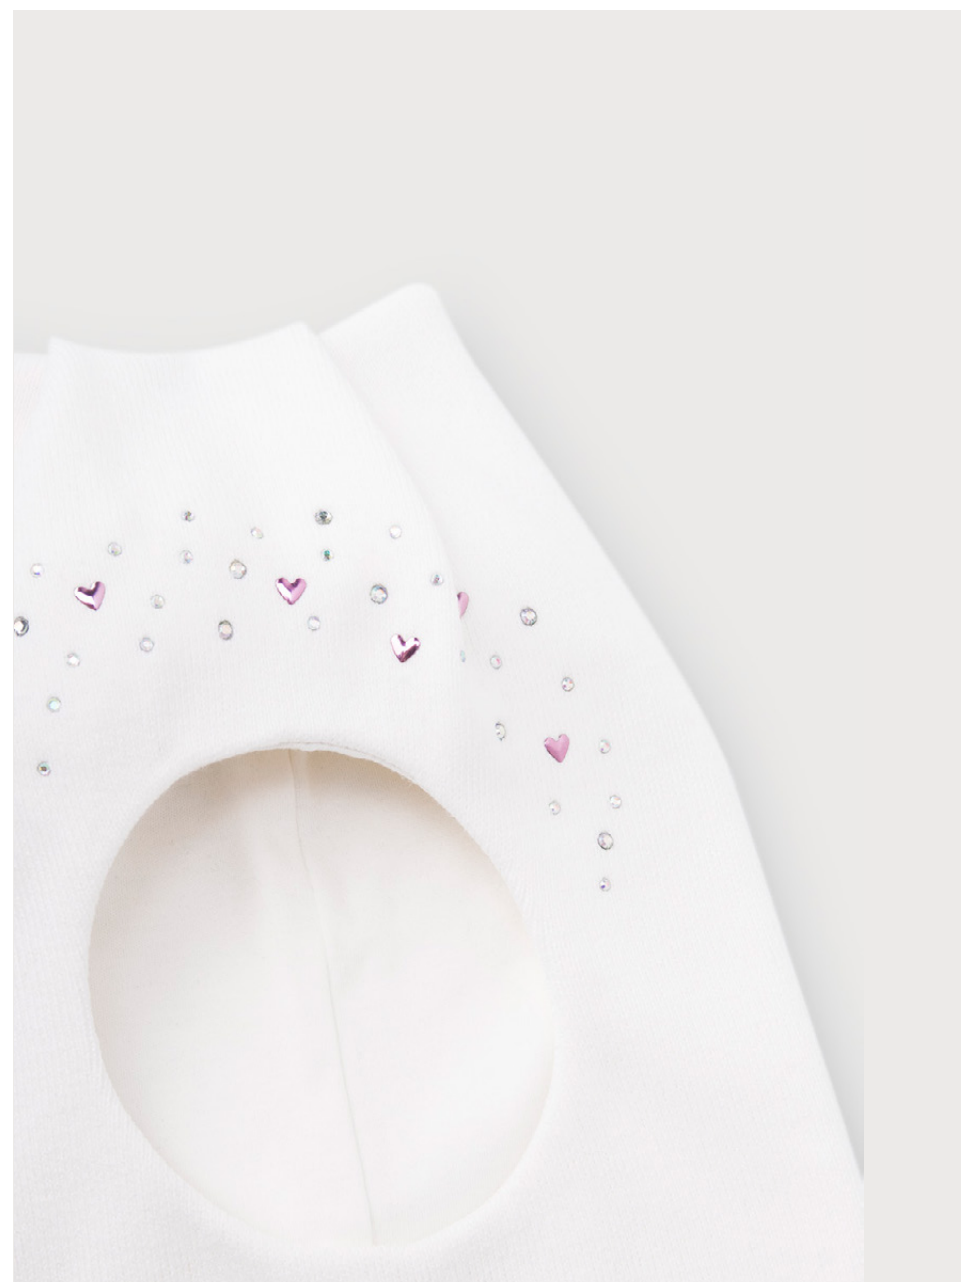

# → Шапки

девочки

акрил – 7 класс  
**КВ 20183/светлая бирюза**

46-48  
50-52  
54-56

акрил – 7 класс  
**КВ 20183/насыщенный коралл**

46-48  
50-52  
54-56

# → Шапки

девочки

акрил – 10 класс  
**КВ 20184/насыщенный коралл**

46-48  
50-52  
54-56

акрил – 10 класс  
**КВ 20184/молочный**

46-48  
50-52  
54-56

акрил – 10 класс  
**КВ 20184/нежно-розовый**

46-48  
50-52  
54-56