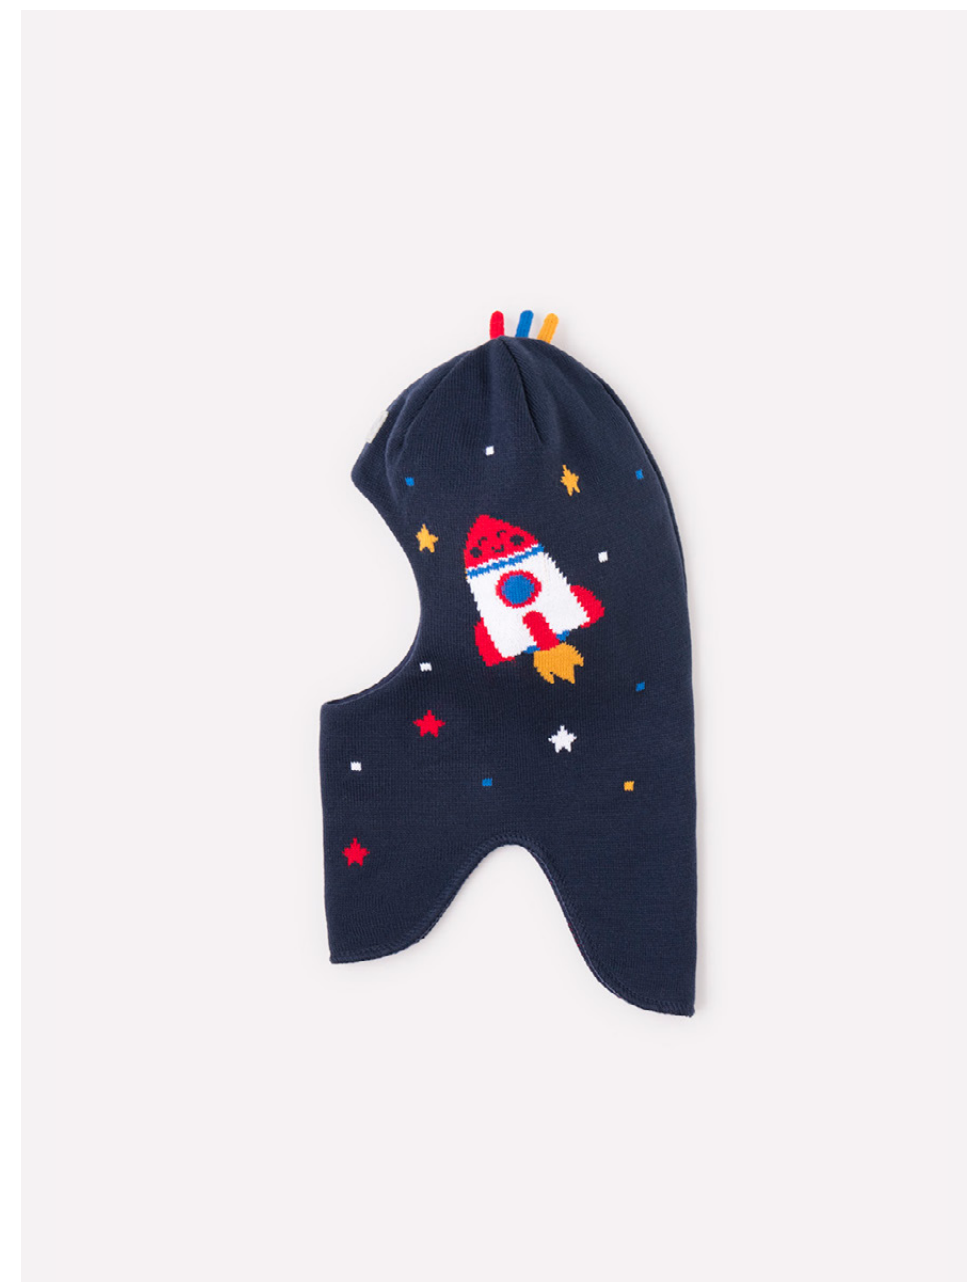

46-48

50-52

# → Шапки

мальчики

акрил – 10 класс  
**КВ 20199/темно-синий**

46-48

50-52

54-56