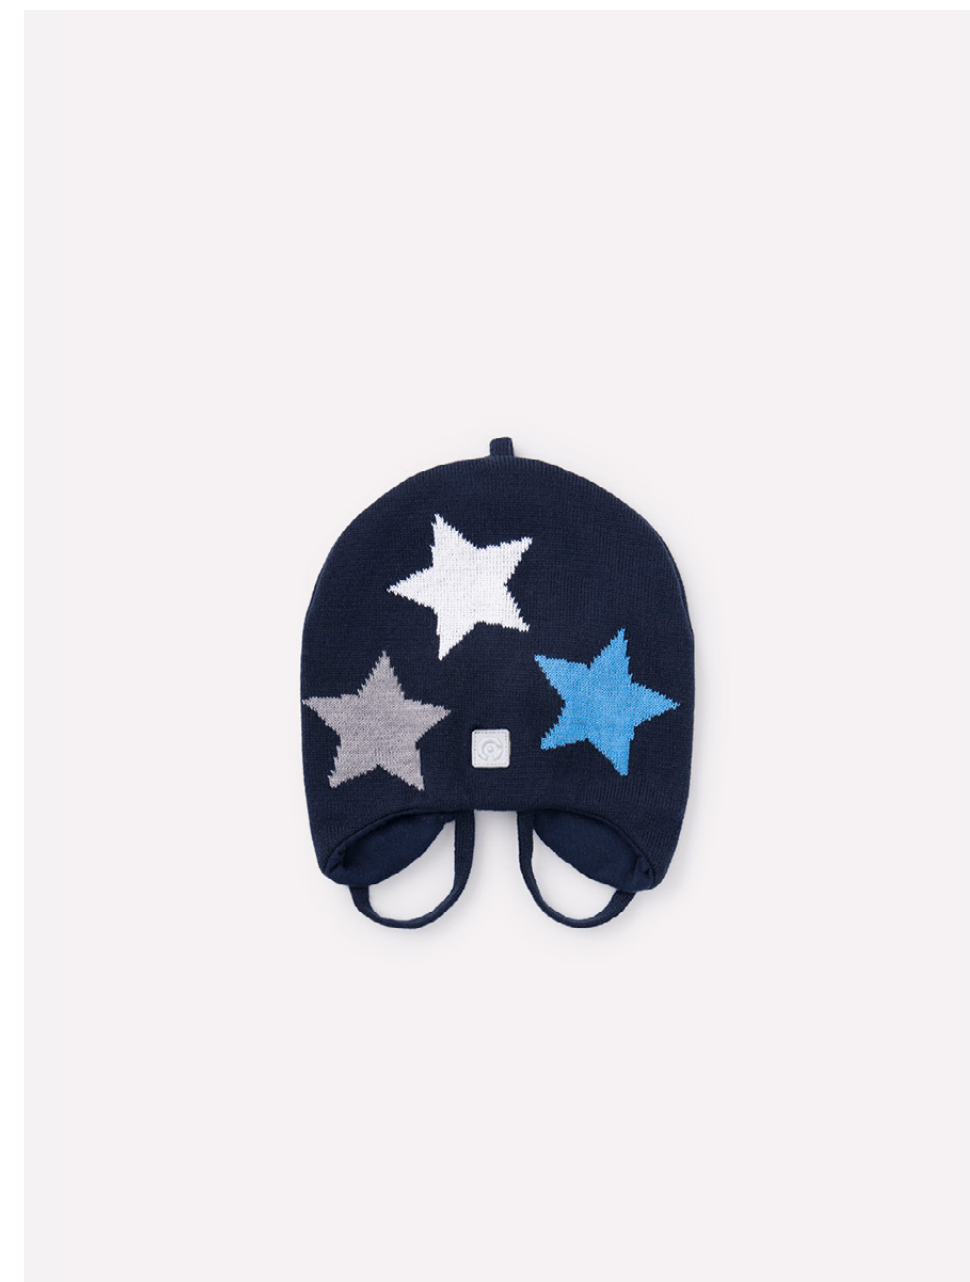

# → Шапки

мальчики

акрил – 10 класс

**КВ 20203/тем.серый меланж**

42-44

46-48

50-52

акрил – 10 класс