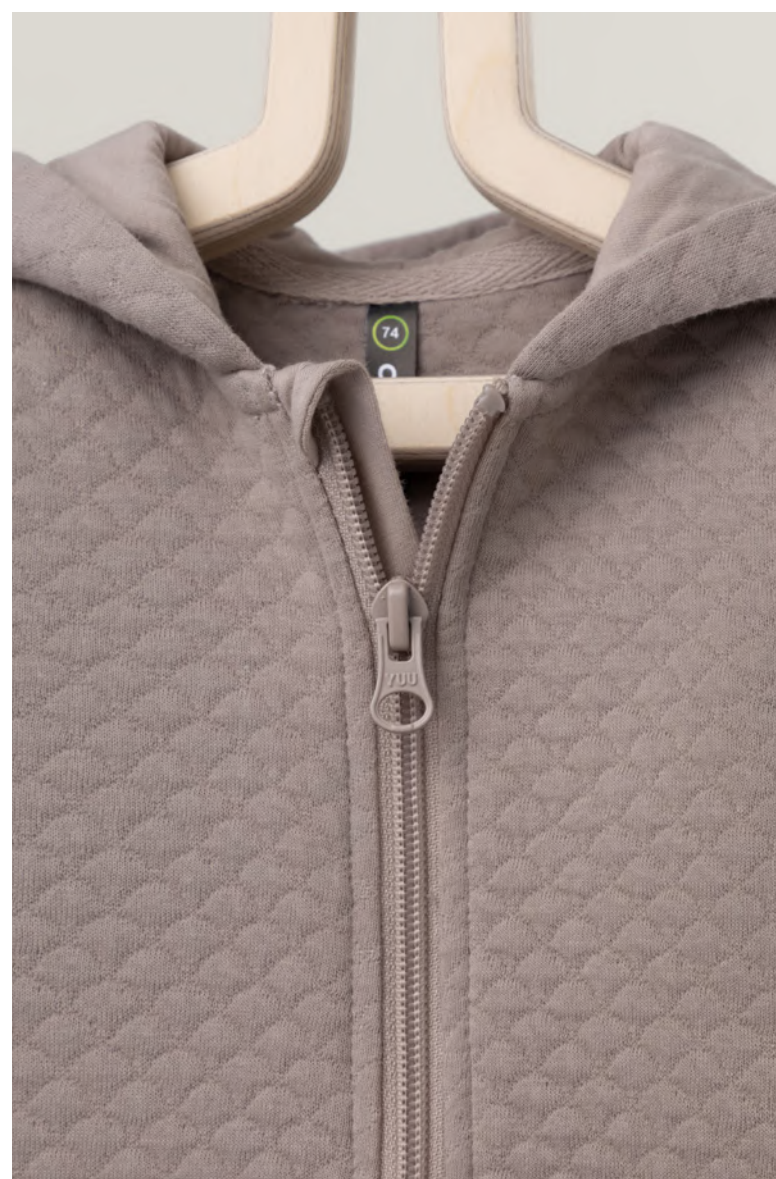

**Комбинезон**  
**К 6490\_фламинго**

капитоний — 75% хлопок, 25% полиэстер  
44/68 48/74 52/80 52/86

**Комбинезон**  
**К 6490\_темный малахит**

капитоний — 75% хлопок, 25% полиэстер  
44/68 48/74 52/80 52/86