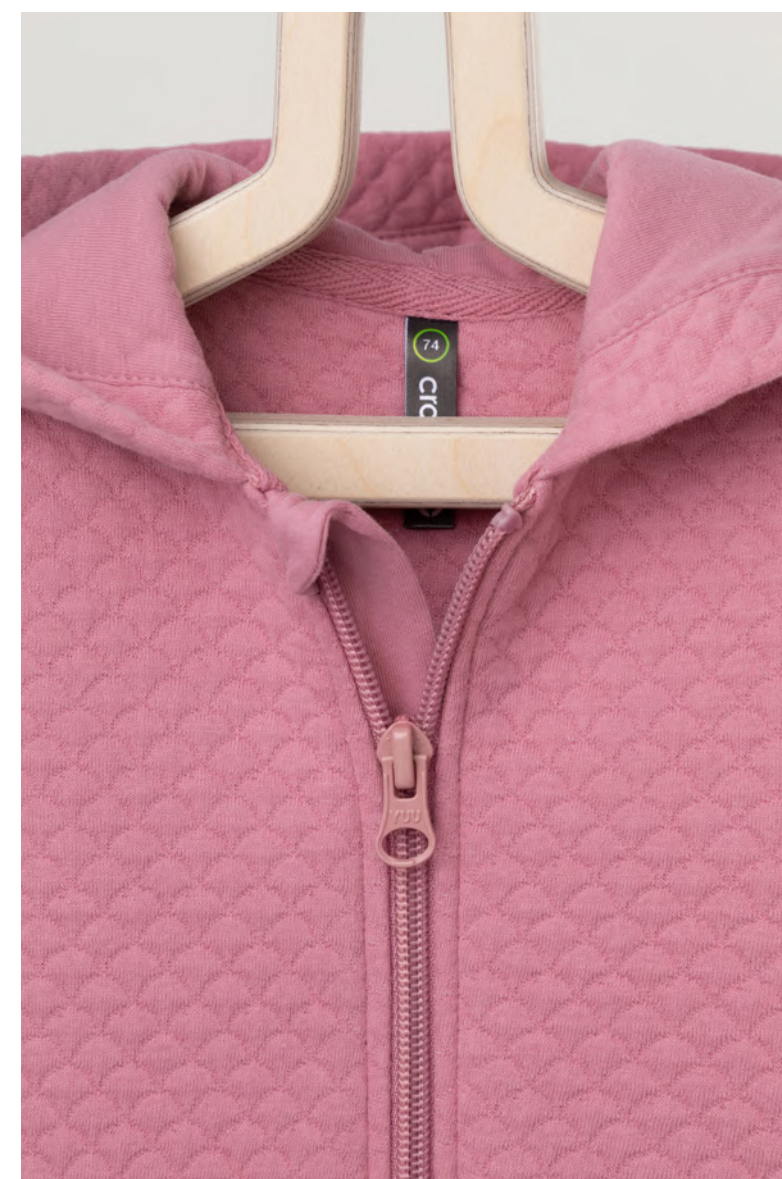

Комбинезон
К 6490_пепельная роза

капитоний — 75% хлопок, 25% полиэстер
44/68 48/74 52/80 52/86